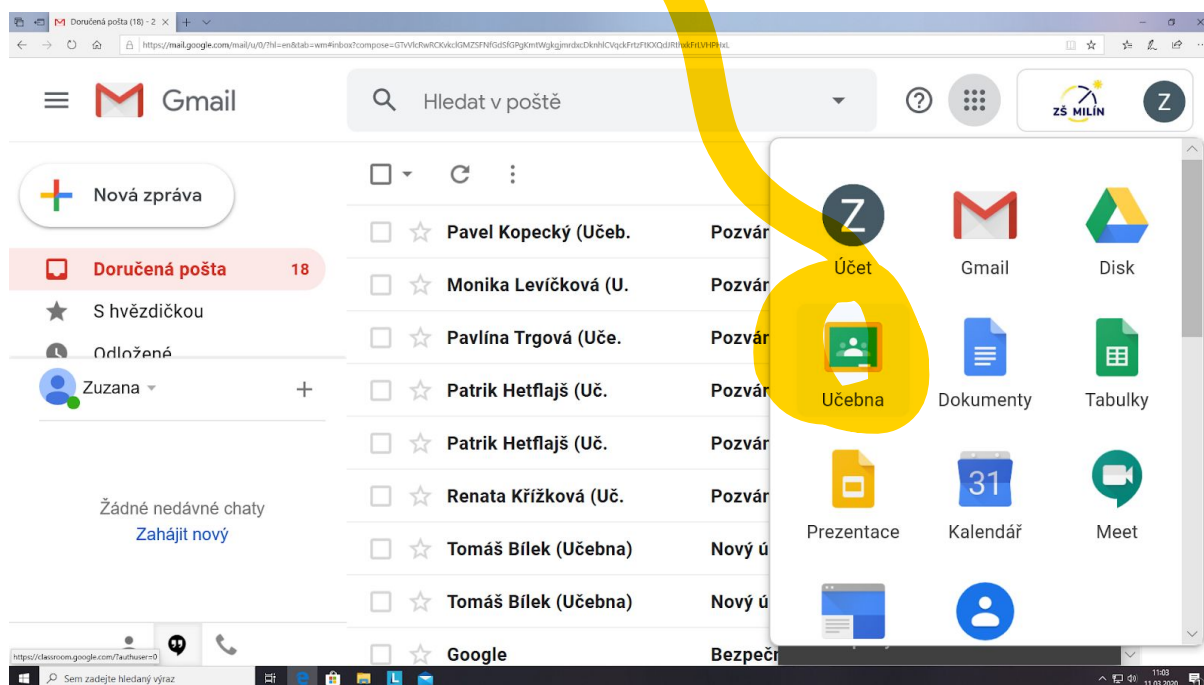

1. Přihlaste se do svého školního mailu, např. [202001@zsmilin.cz](mailto:202001@zsmilin.cz).

2. Najedte myší do pravého horního rohu na čtvereček z teček.

3. Klikněte na ikonu učebna.

4. Dostanete se do učebny google, kde jsou jednotlivé předměty.

V kurzech předmětů máte zadané úkoly.

Úkoly odevzdejte.

Do učebny se též můžete dostat přes odkaz, který vám přišel do mailu.