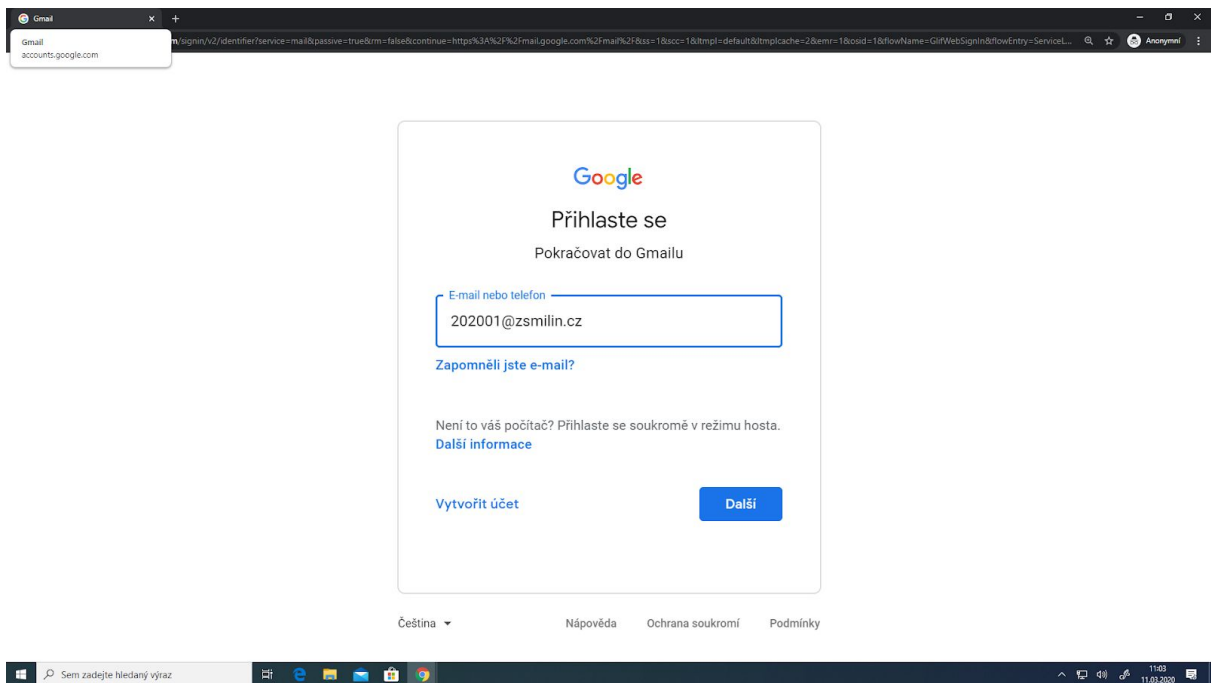

1. Přihlaste se do svého školního mailu, např. [202001@zsmilin.cz](mailto:202001@zsmilin.cz).

2. Najedte myší do pravého horního rohu na čtvereček z teček.

3. Klikněte na ikonu učebna.

4. Dostanete se do učebny google, kde jsou jednotlivé předměty.