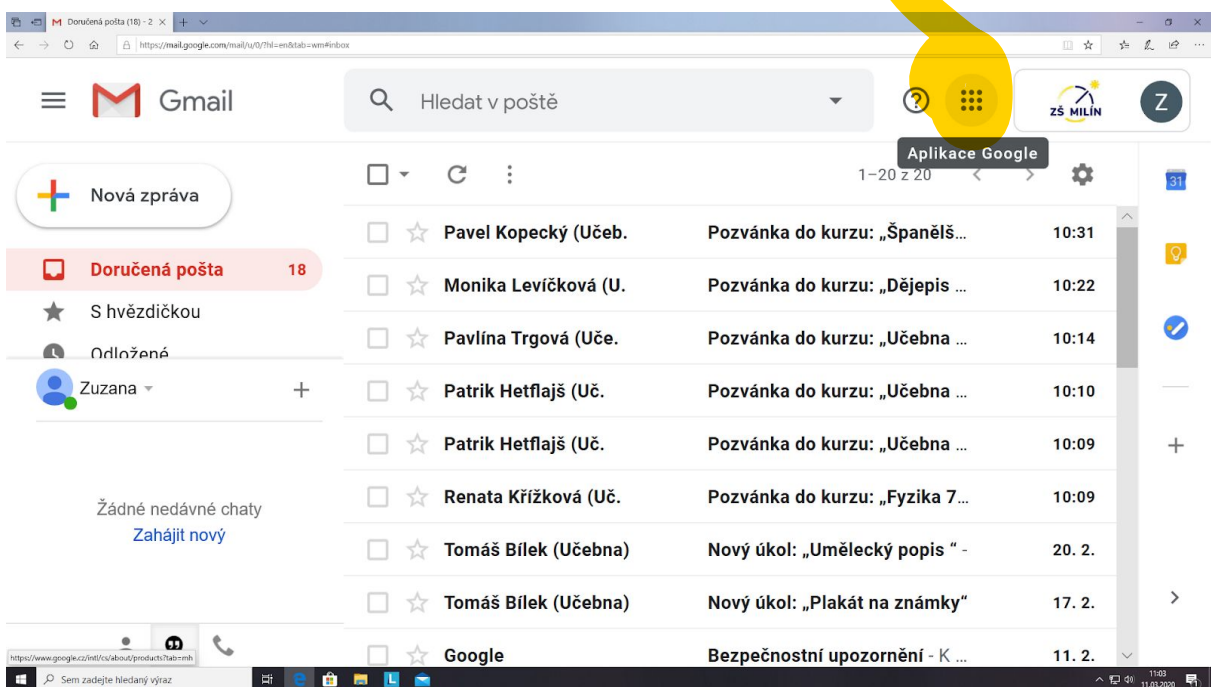

1. Přihlaste se do svého školního mailu, např. [202001@zsmilin.cz](mailto:202001@zsmilin.cz).

2. Najedte myší do pravého horního rohu na čtvereček z teček.

3. Klikněte na ikonu učebna.

4. Dostanete se do učebny google, kde jsou jednotlivé předměty.

V kurzech předmětů máte zadané úkoly.

Úkoly odevzdejte.

Do učebny se též můžete dostat přes odkaz, který vám přišel do mailu.