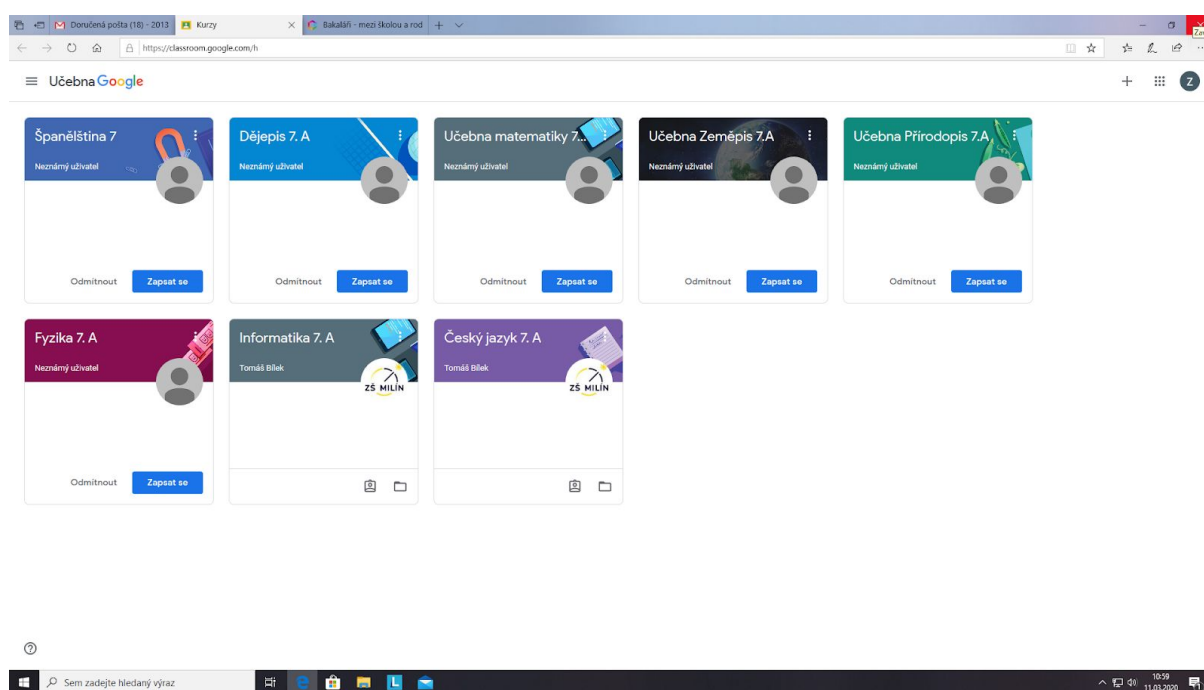

1. Přihlaste se do svého školního mailu, např. [202001@zsmilin.cz](mailto:202001@zsmilin.cz).

2. Najedte myší do pravého horního rohu na čtvereček z teček.

3. Klikněte na ikonu učebna.

4. Dostanete se do učebny google, kde jsou jednotlivé předměty.

V kurzech předmětů máte zadané úkoly.

Úkoly odevzdejte.

Do učebny se též můžete dostat přes odkaz, který vám přišel do mailu.